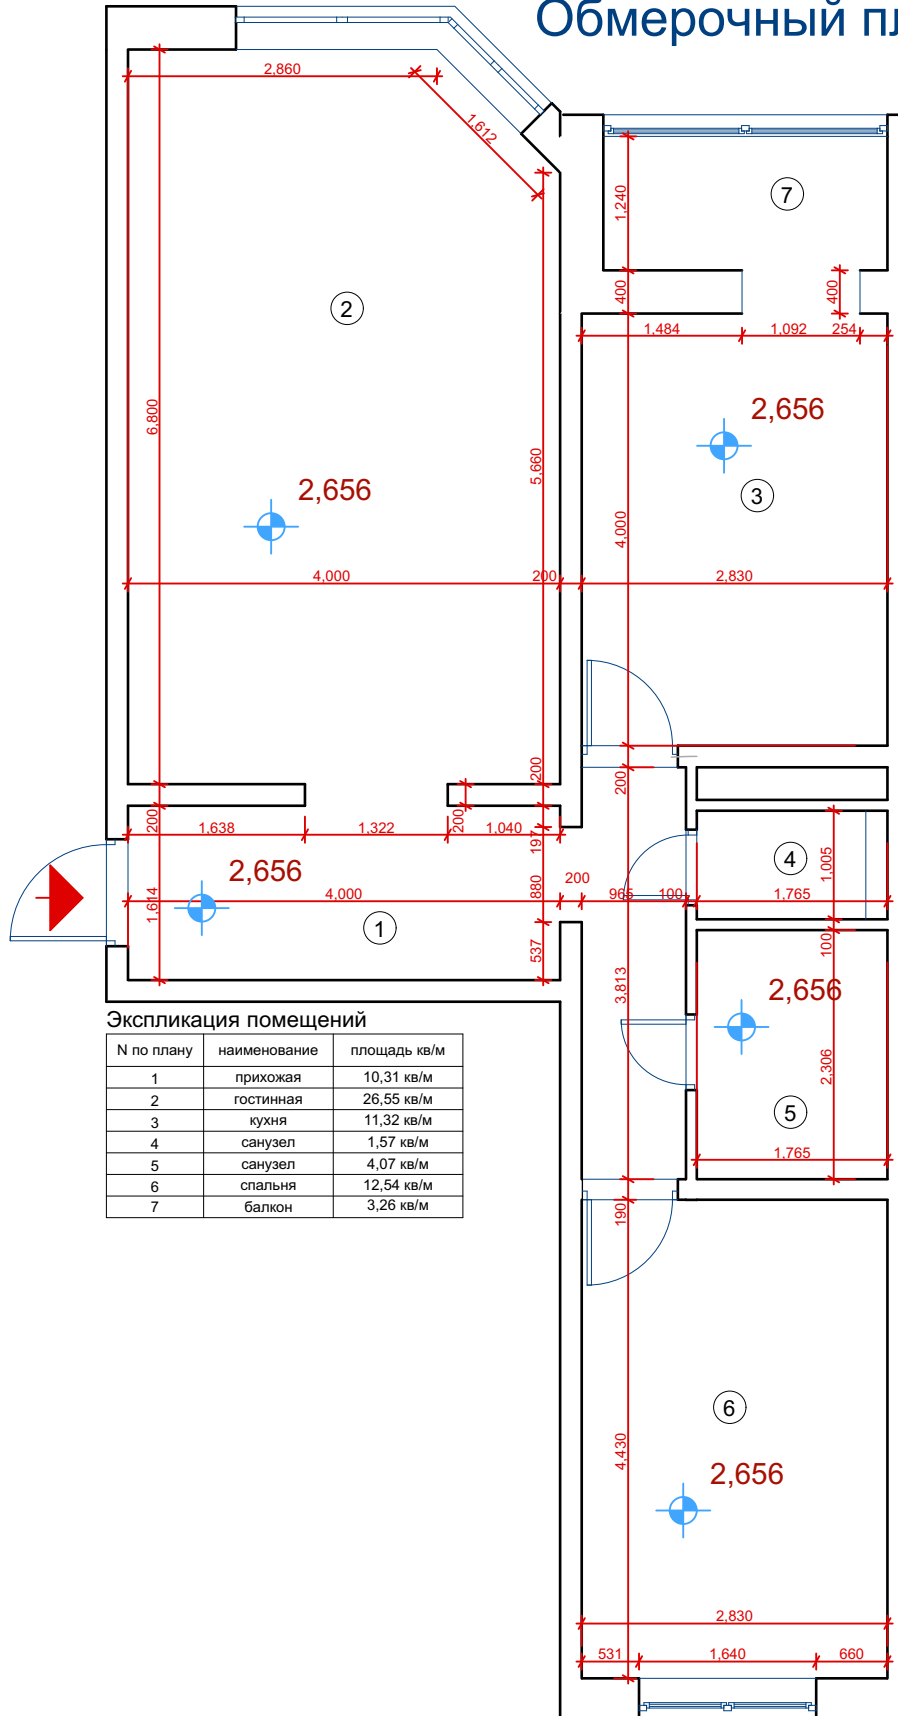

Обмерочный план

Экспликация помещений

N по плану	наименование	площадь кв/м
1	прихожая	10,31 кв/м
2	гостиная	26,55 кв/м
3	кухня	11,32 кв/м
4	санузел	1,57 кв/м
5	санузел	4,07 кв/м
6	спальня	12,54 кв/м
7	балкон	3,26 кв/м

Дизайн Проект

Стадия

Лист

Листов

ДП

Обмерочный план

Skype: design4YOU
Tel: +74993466410