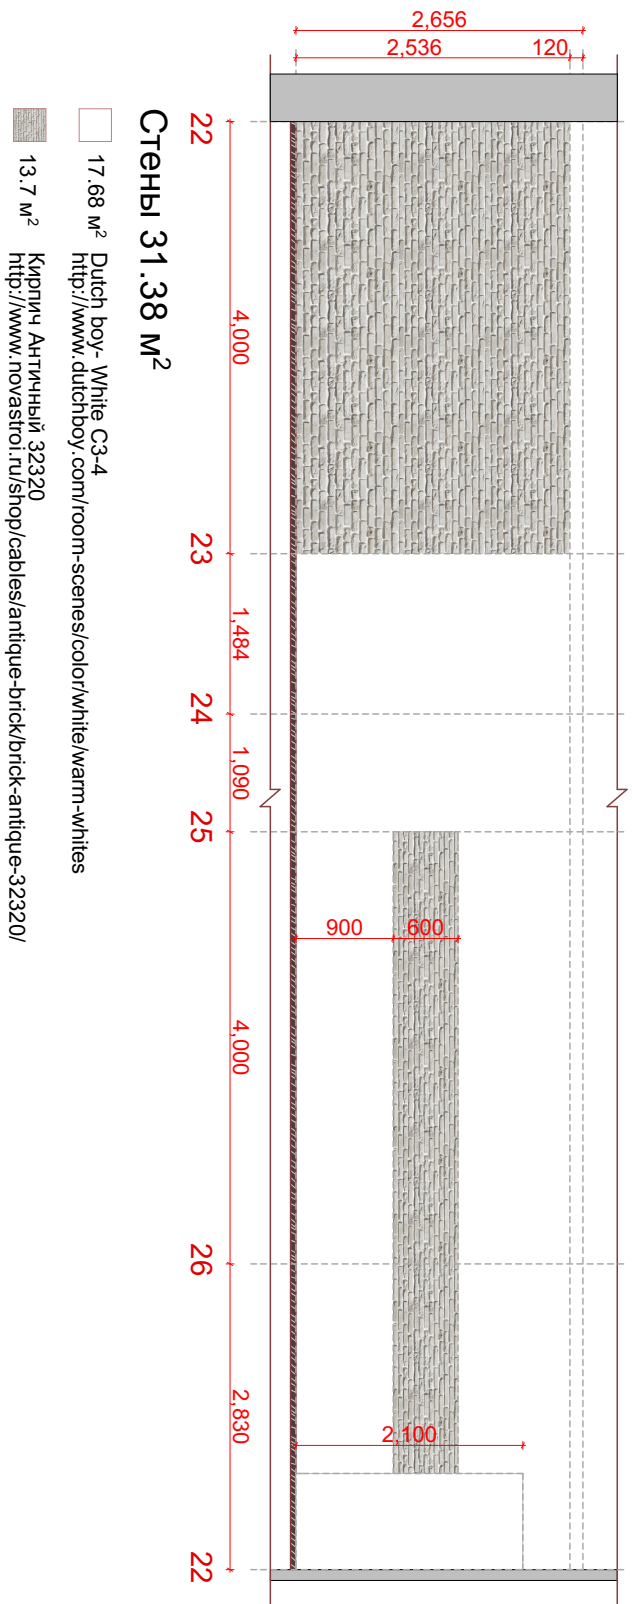

Схема развертки стѐны в кухне

Дизайн Проект	Стадия	Лист	Листов
		ДП	
Схема рзвертки стѐны в кухне			
		Skype: design4YOU Tel: +74993466410