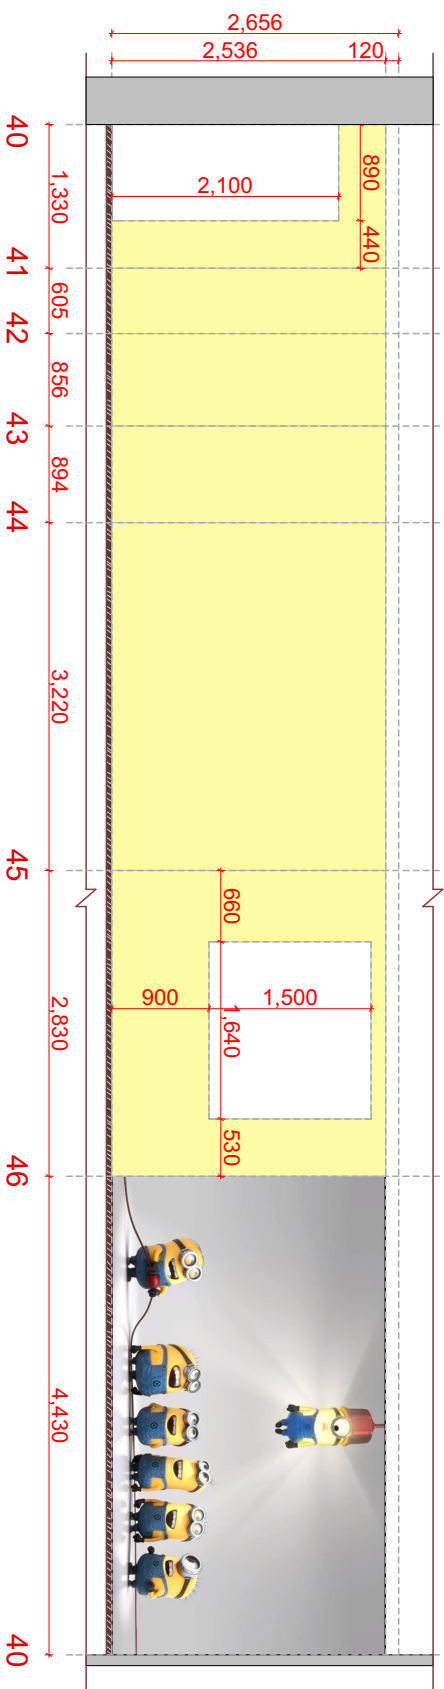

Схема развертки стѐны в спальне

Стѐны 31.59 м²

20.36 м²

Dutch boy-Soft Terrain C21-3

<http://www.dutchboy.com/room-scenes/color/yellow/good-day-sunshine>

11.23 м²

фотообои minions

Дизайн Проект	Стадия	Лист	Листов
		ДП	
Схема развертки стѐны в спальне