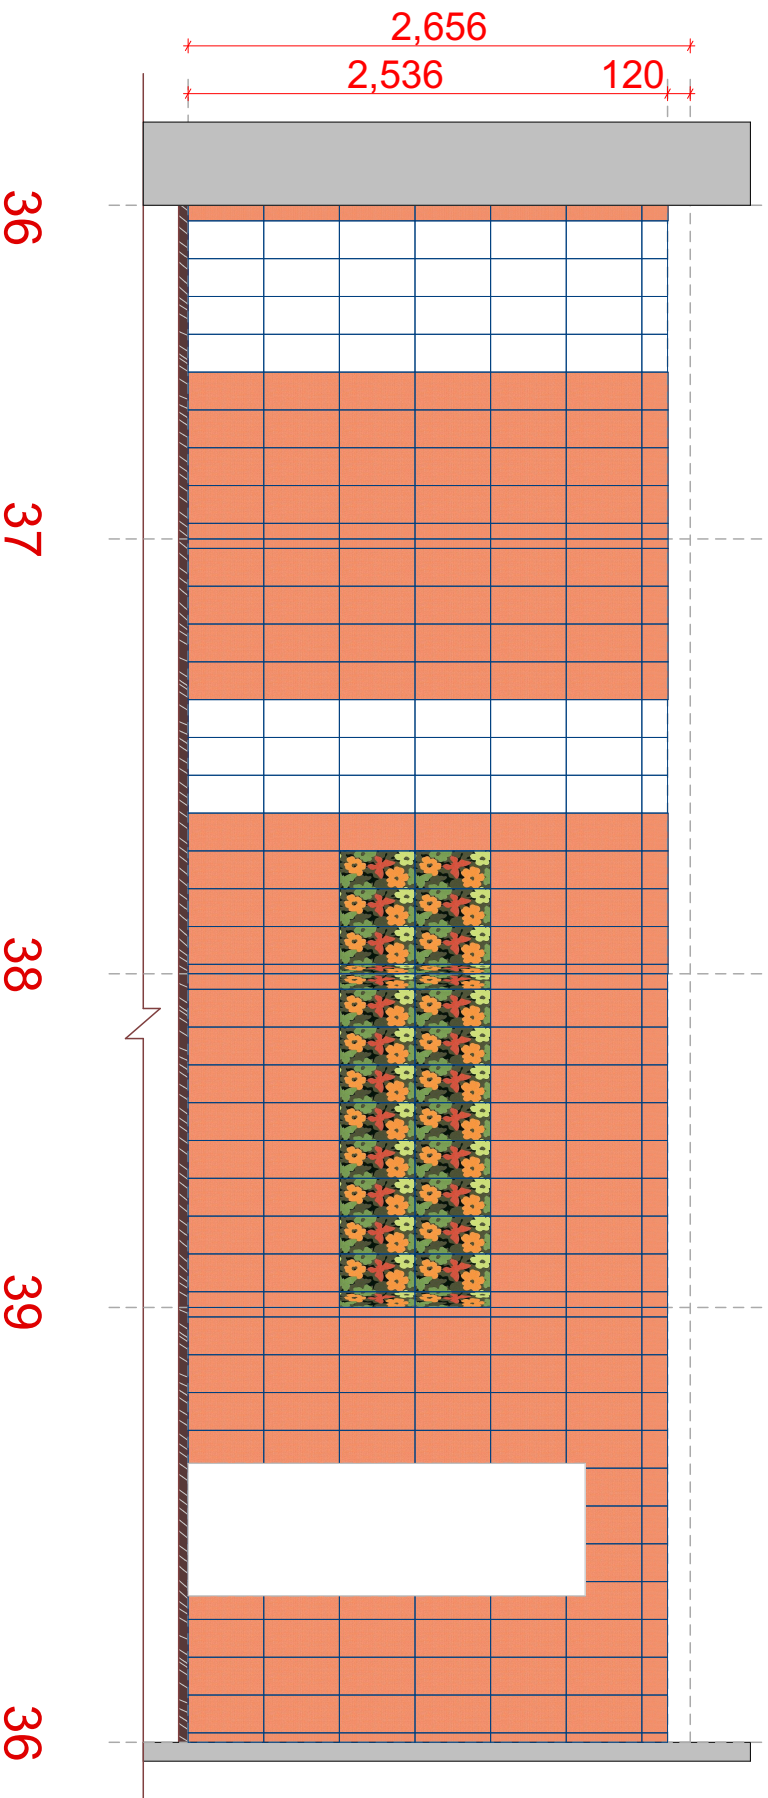

Схема развертки стены в санузле

Стены 19.15 м²

- 3.55 м² 4206 Понда белый керамическая плитка
- 13.67 м² 4207 Понда оранжевый керамическая плитка
- 1.93 м² SS/A112/6000 Понда декор

Дизайн Проект	Стадия	Лист	Листов
		ДП	
Схема развертки стены в санузле			Skype: design4YOU Tel: +74993466410