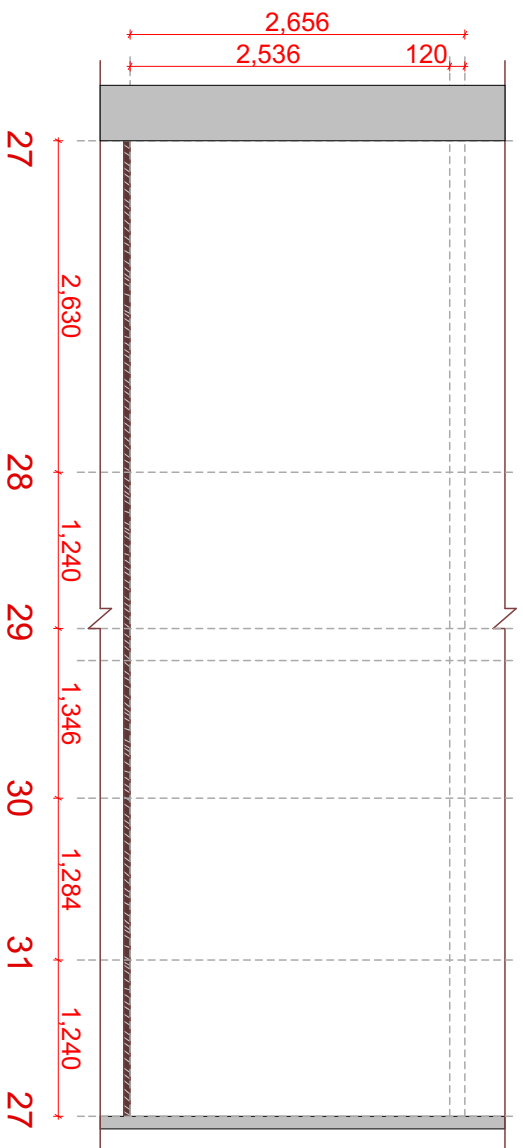

Схема развёртки стёны в балконе

Стёны 19.63 м²

☐ 19.63 м² Dutch boy - White С3-4
<http://www.dutchboy.com/room-scenes/color/white/warm-whites>

Дизайн Проект	Стадия	Лист	Листов
		ДП	
Схема развёртки стены в балконе			
		Skype: design4YOU Tel: +74993466410