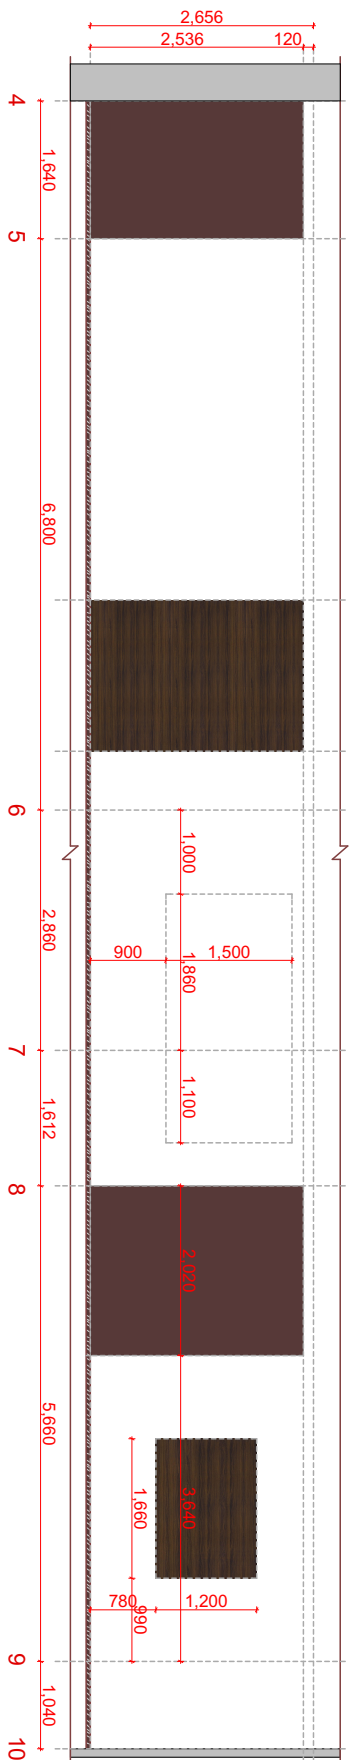

Схема развертки стѐн в прихожей

Стѐны 40.04 м²

- 21.16 м² Dutch boy- Porrom B14-4
<http://www.dulchboy.com/groep-scenes/color/white/perfectly-neutral>
- 10.14м² Dutch boy- Soosa Brown B12-1
<http://www.dulchboy.com/groep-scenes/color/brown/richy-brown>
- 8.74 м² Кирпич Античный 32320
<http://www.povastroi.ru/shop/cables/antique-brick/brick-antique-32320/>

Дизайн Проект	Стадия	Лист	Листов
		ДП	
Схема развертки стѐны в прихожей			
		Skype: design4YOU Tel: +74993466410	

Схема развертки стены в гостиной

Стены 45.3 м²

□ 31.46 м² Dutch boy- Сосоа Brown B12-1
<http://www.dutchboy.com/room-scenes/color/brown/richly-brown>

■ 9.28 м² Dutch boy- Сосоа Brown B12-1
<http://www.dutchboy.com/room-scenes/color/brown/richly-brown>

■ 6.55 м² Масивная Доска Амбро Окан Дак
http://www.you-rajket.ru/catalog/board/ambro/ambro_15388.html

Дизайн Проект	Стадия	Лист	Листов
		ДП	
Схема рзвертки стѐны в кухне			
		Skype: design4YOU Tel: +74993466410	

Схема развёртки стёны в балконе

Стёны 19.63 м²

19.63 м² Dutch boy - White С3-4
<http://www.dutchboy.com/room-scenes/color/white/warm-whites>