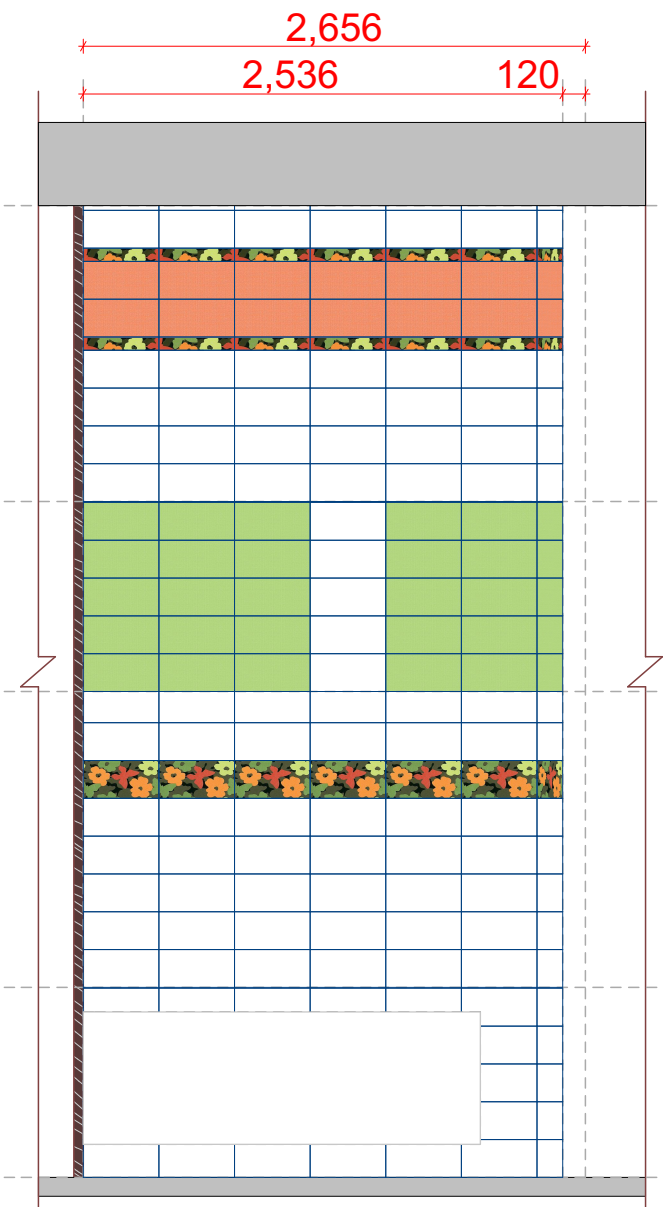

Схема развертки стѐн в прихожей

Стѐны 40.04 м²

- 21.16 м² Dutch boy- Porrom B14-4
<http://www.dulchboy.com/groep-scenes/color/white/perfectly-neutral>
- 10.14м² Dutch boy- Soosa Brown B12-1
<http://www.dulchboy.com/groep-scenes/color/brown/richy-brown>
- 8.74 м² Кирпич Античный 32320
<http://www.povastroi.ru/shop/cables/antique-brick/brick-antique-32320/>

■ 9.28 м² Dutch boy- Сосоа Brown B12-1
<http://www.dutchboy.com/room-scenes/color/brown/richly-brown>

■ 6.55 м² Масивная Доска Амбро Окан Дак
http://www.you-rajket.ru/catalog/board/ambro/ambro_15388.html

Дизайн Проект	Стадия	Лист	Листов
		ДП	
Схема развёртки стены в балконе			
		Skype: design4YOU Tel: +74993466410	

Схема развертки стѐны в спальне

Стѐны 31.59 м²

20.36 м²

Dutch boy-Soft Terrain C21-3

<http://www.dutchboy.com/room-scenes/color/yellow/good-day-sunshine>

11.23 м²

фотообои minions

Дизайн Проект	Стадия	Лист	Листов
		ДП	
Схема развертки стѐны в спальне			

Схема развертки стѐны в санузле

Стѐны 11.57 м²

-  7.54 м² 4206 Понда белый керамическая плитка
-  2.15 м² 4208 Понда зеленый керамическая плитка
-  1.01 м² 4207 Понда оранжевый керамическая плитка
-  0.51 м² SS/A112/6000 Понда декор
-  0.36 м² SS/A115/6000 Понда бордюр