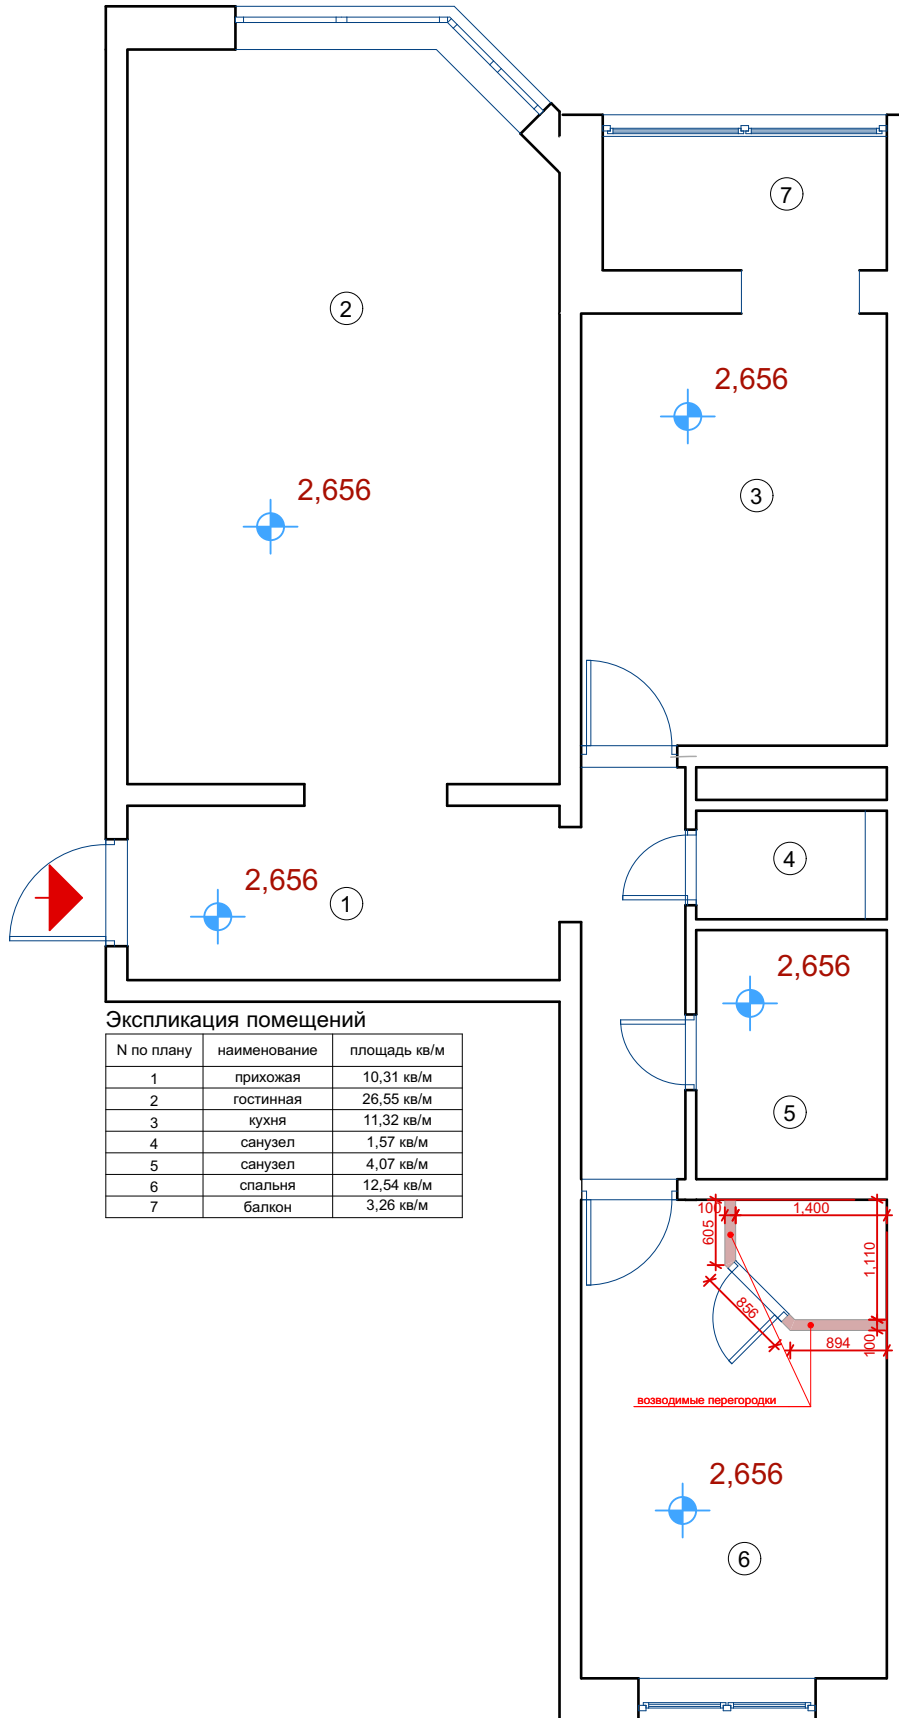

# План возводимых перегородок

## Экспликация помещений

| N по плану | наименование | площадь кв/м |
|------------|--------------|--------------|
| 1          | прихожая     | 10,31 кв/м   |
| 2          | гостинная    | 26,55 кв/м   |
| 3          | кухня        | 11,32 кв/м   |
| 4          | санузел      | 1,57 кв/м    |
| 5          | санузел      | 4,07 кв/м    |
| 6          | спальня      | 12,54 кв/м   |
| 7          | балкон       | 3,26 кв/м    |