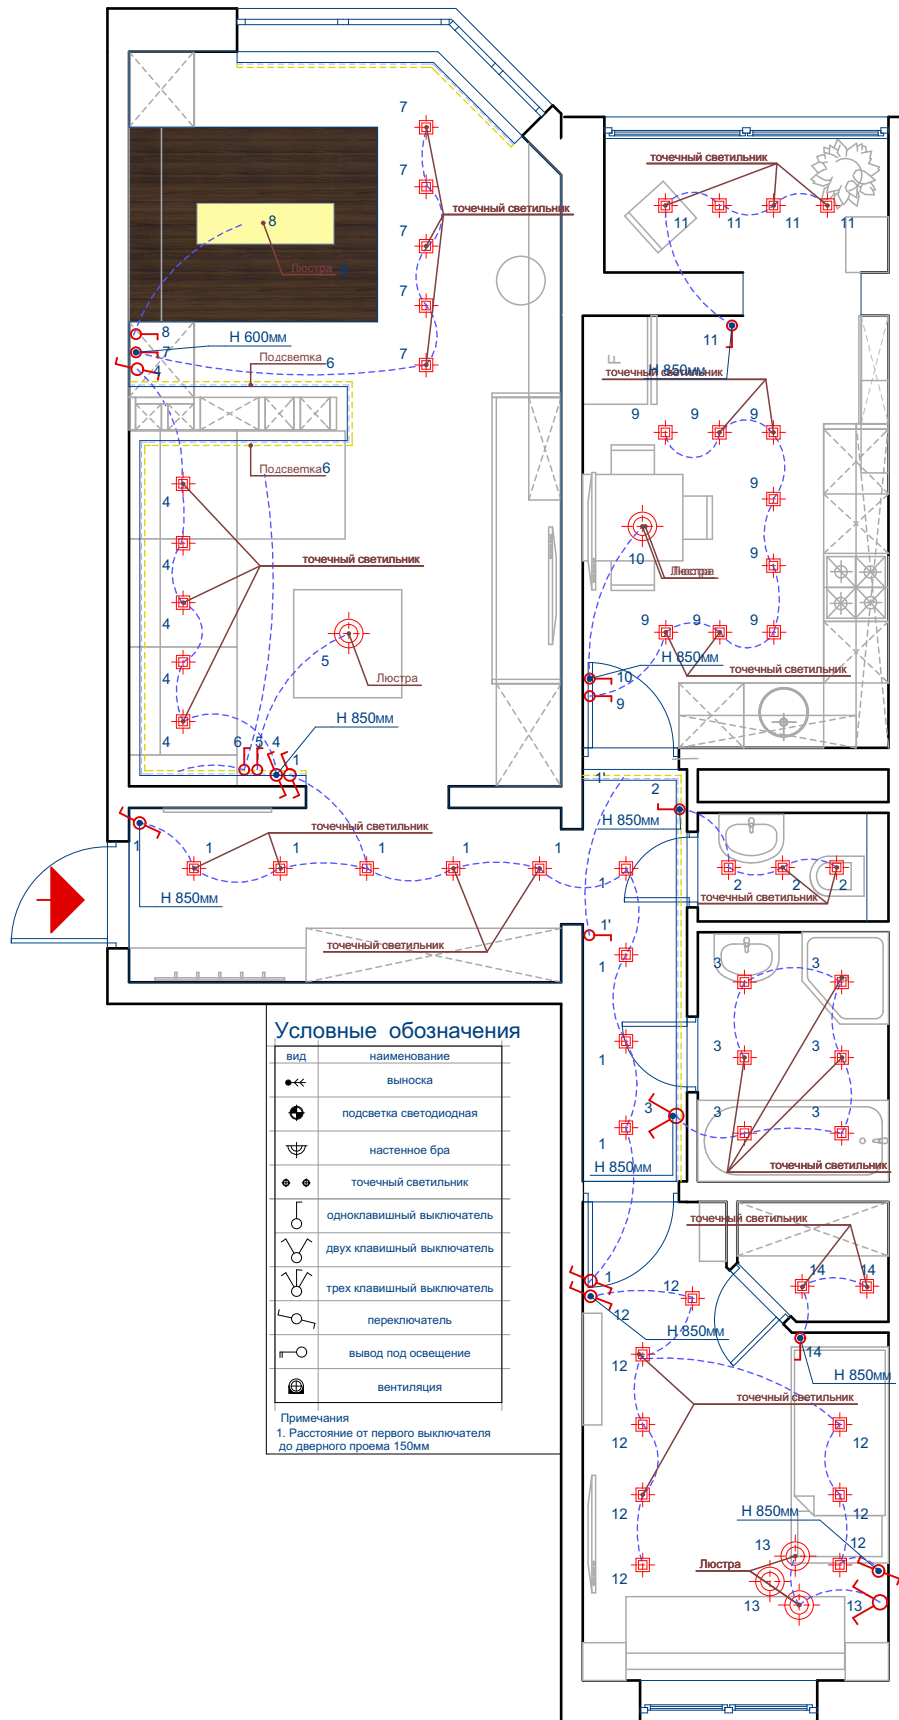

# План размещения электровыключателей

<p>Дизайн Проект</p>	Стадия	Лист	Листов
		ДП	
<p>План размещения электровыключателей</p>			
<p>Skype: design4YOU Tel: +74993466410</p>			