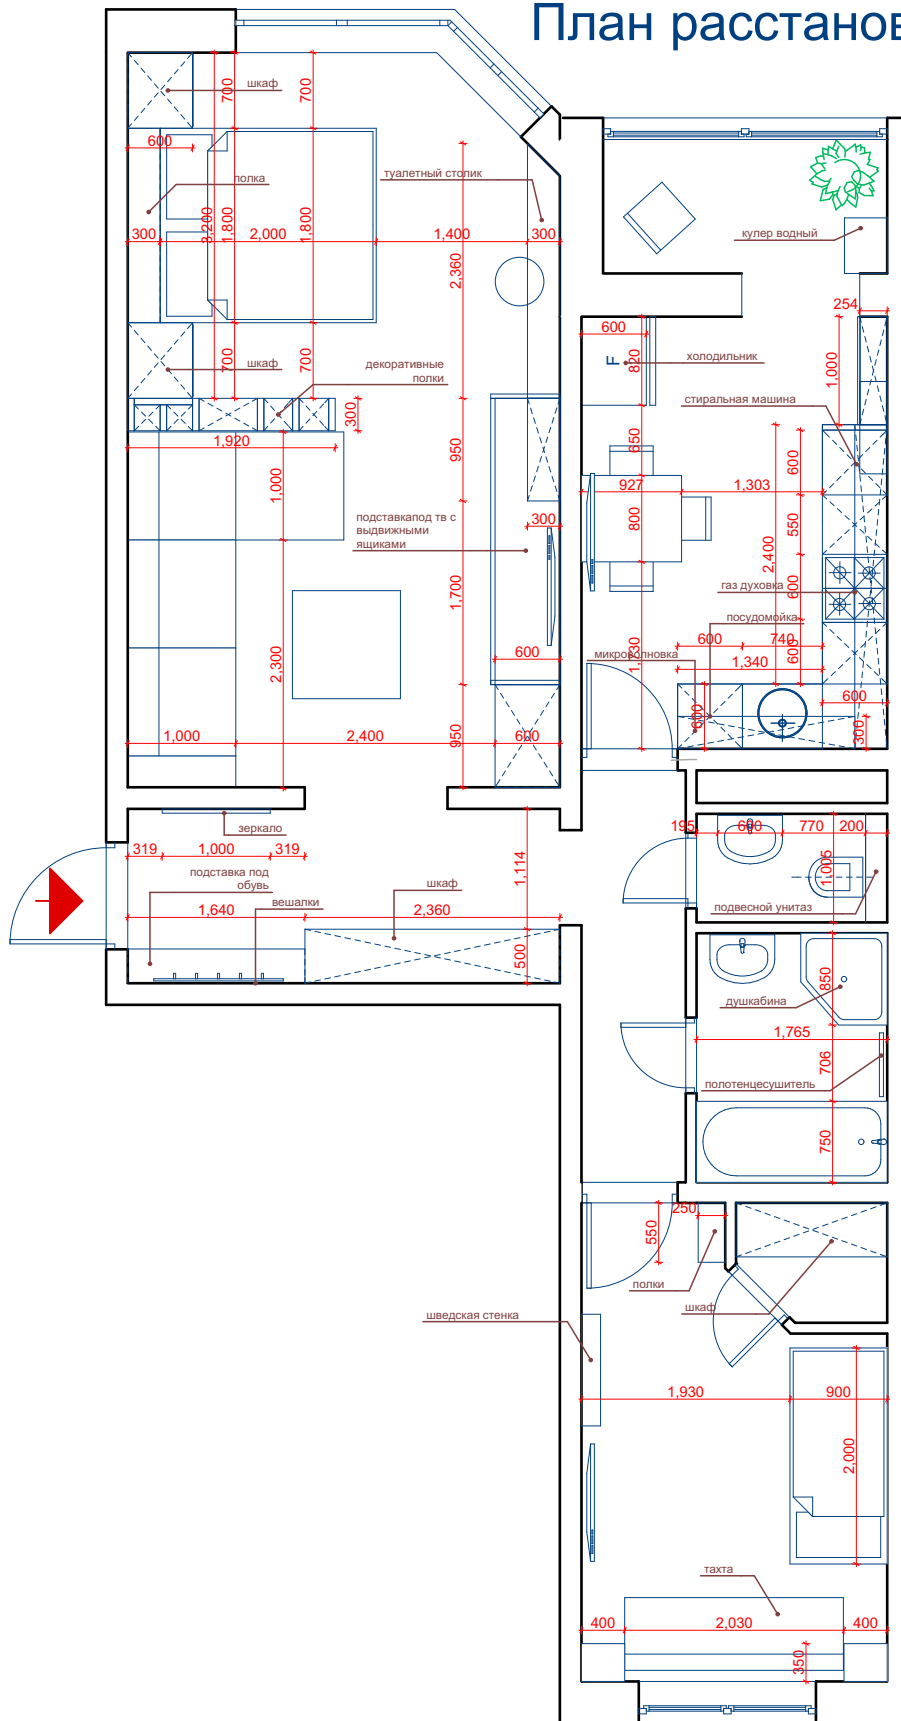

План расстановки мебели

Дизайн Проект	Стадия	Лист	Листов
		ДП	
План расстановки мебели			
		Skype: design4YOU Tel: +74993466410	