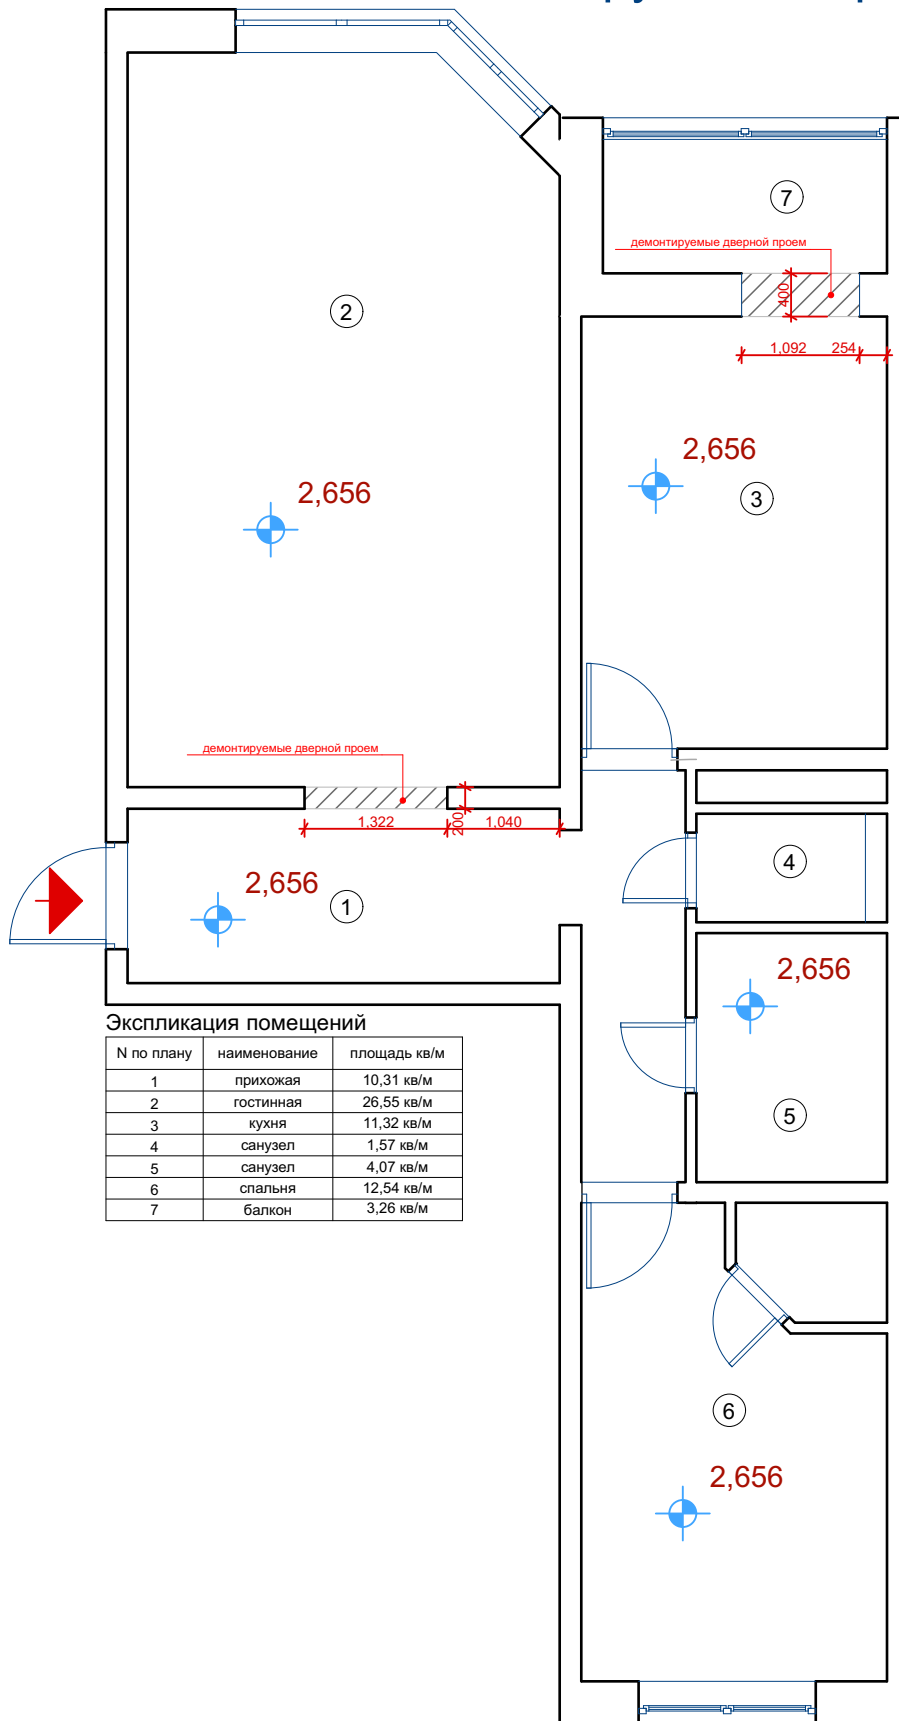

# План демонтируемых перегородок

## Экспликация помещений

N по плану	наименование	площадь кв/м
1	прихожая	10,31 кв/м
2	гостинная	26,55 кв/м
3	кухня	11,32 кв/м
4	санузел	1,57 кв/м
5	санузел	4,07 кв/м
6	спальня	12,54 кв/м
7	балкон	3,26 кв/м