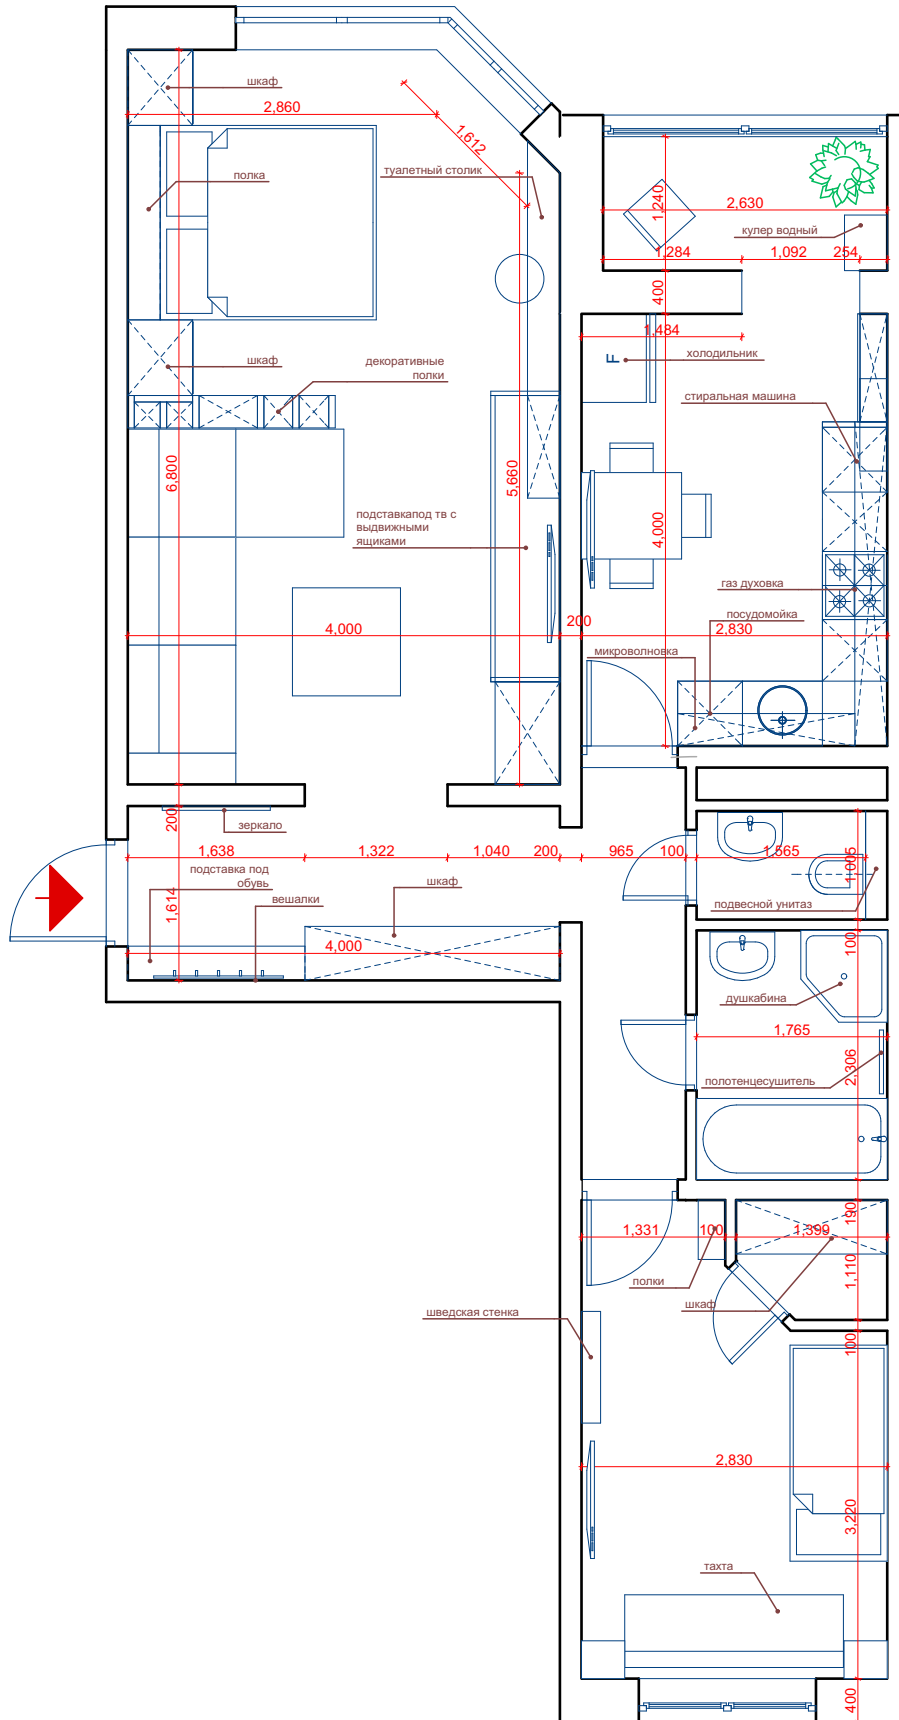

Планировочное решение

<p>Дизайн Проект</p>	<p>Стадия</p>	<p>Лист</p>	<p>Листов</p>
		<p>ДП</p>	
<p>Планировочное решение</p>			
		<p>Skype: design4YOU Tel: +74993466410</p>	