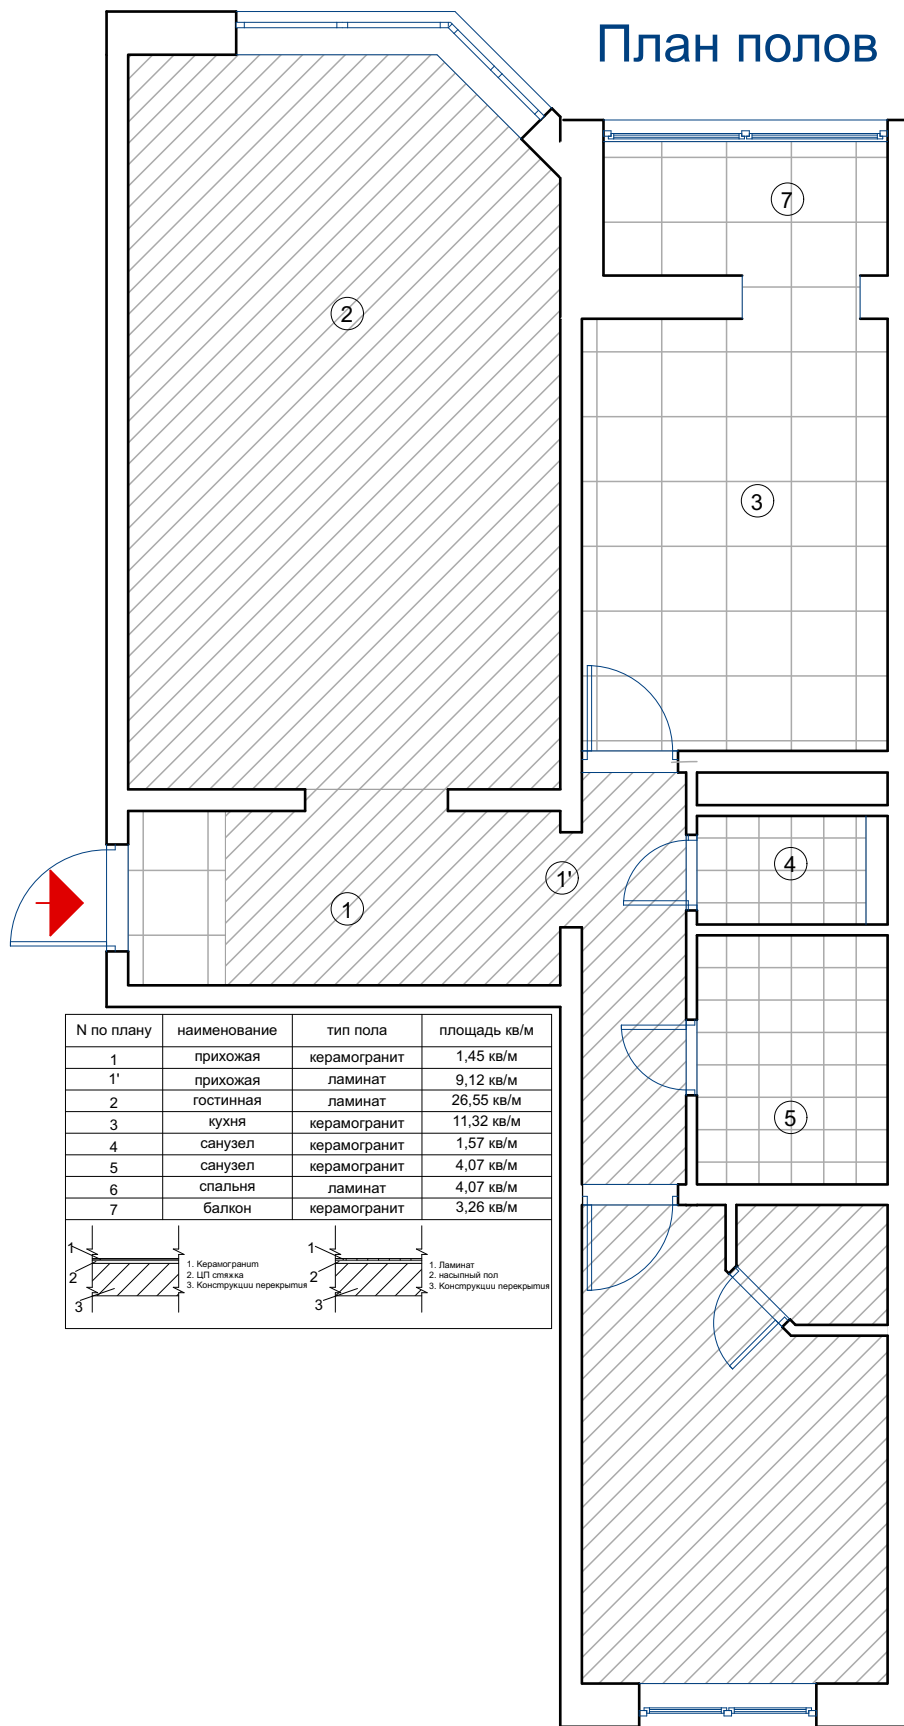

План полов

N по плану	наименование	тип пола	площадь кв/м
1	прихожая	керамогранит	1,45 кв/м
1'	прихожая	ламинат	9,12 кв/м
2	гостиная	ламинат	26,55 кв/м
3	кухня	керамогранит	11,32 кв/м
4	санузел	керамогранит	1,57 кв/м
5	санузел	керамогранит	4,07 кв/м
6	спальня	ламинат	4,07 кв/м
7	балкон	керамогранит	3,26 кв/м

<p>Дизайн Проект</p> <p>План полов</p>	Стадия	Лист	Листов
		ДП	
		Skype: design4YOU Tel: +74993466410	